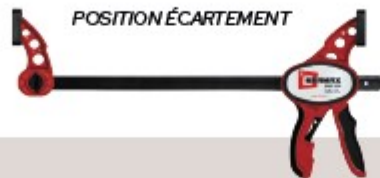

Serrage rapide**DESCRIPTION**

- Conçu pour travailler d'une seule main.
- Utilisable pour le serrage et l'écartement.
- Pression jusqu'à 150 kg.
- Poignée ergonomique et antidérapante.
- Gachette de déverrouillage rapide.

POSITION SERRAGE**POSITION ÉCARTEMENT****S-GRIP**

CODE ARTICLE	ANCIENNE RÉFÉRENCE	SAILLIE	OUVERTURE	POIDS (G)	GENCOD
014815	S-GRIP 150	70	150	670	3296370148153
014830	S-GRIP 300	70	300	780	3296370148306
014845	S-GRIP 450	70	450	900	3296370148450
014860	S-GRIP 600	70	600	1020	3296370148603

Le SERMAX-GRIP permet un serrage puissant d'une seule main.

Le déblocage du serre-joint se fait grâce à sa gachette.

Il peut être utilisé en blocage ou en écartement.