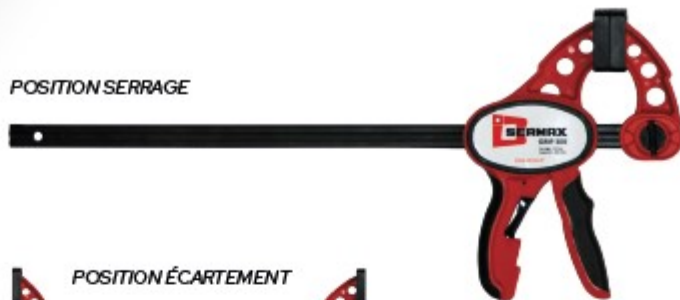

Serrage rapide**DESCRIPTION**

- Conçu pour travailler d'une seule main.
- Utilisable pour le serrage et l'écartement.
- Pression jusqu'à 150 kg.
- Poignée ergonomique et antidérapante.
- Gachette de déverrouillage rapide.

POSITION SERRAGE**POSITION ÉCARTEMENT****S-GRIP**

CODE ARTICLE	ANCIENNE RÉFÉRENCE	SAILLIE	OUVERTURE	POIDS (G)	GENCOD
014815	S-GRIP 150	70	150	670	3296370148153
014830	S-GRIP 300	70	300	780	3296370148306
014845	S-GRIP 450	70	450	900	3296370148450
014860	S-GRIP 600	70	600	1020	3296370148603

Le SERMAX-GRIP permet un serrage puissant d'une seule main.

Le déblocage du serre-joint se fait grâce à sa gachette.

Il peut être utilisé en blocage ou en écartement.